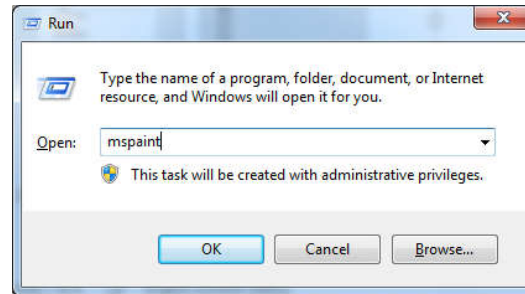

PANDUAN MENGUBAH PIXEL FOTO MENGUNAKAN MS PAINT

Untuk proses Pendaftaran Online Uji Kompetensi

Membuka MSPAINT

- Klik tombol  , tahan lalu klik tombol R pada Keyboard
- Muncul kotak Run
- Ketik mspaint

Mengubah PIXEL